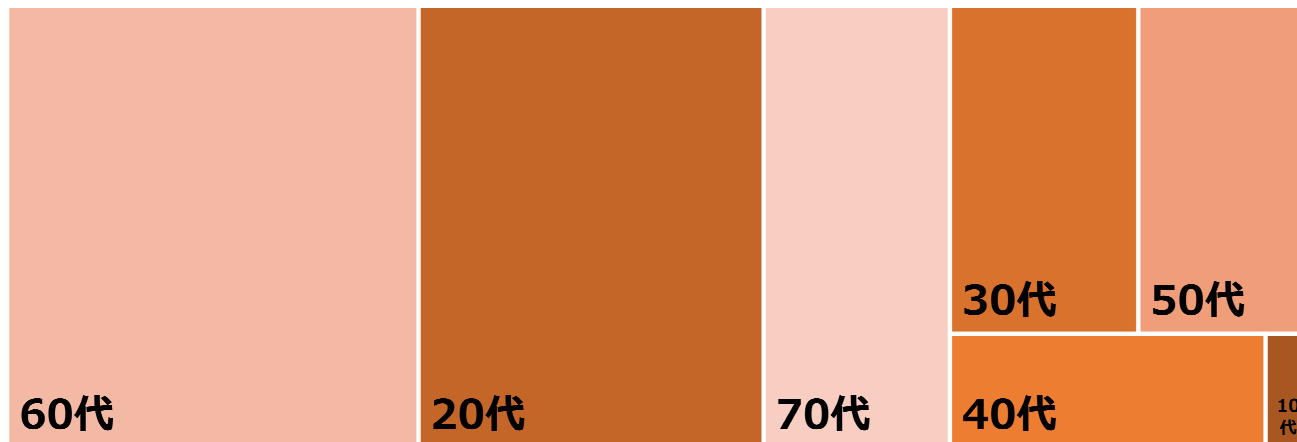

## 【登録者数及び年齢構成】

- 昨年度同時期と比較して94名増加した。そのうち3名が10代となっている。
- 年齢構成は引き続き60代以上が約半数を占めている。

年齢	人数 (昨年度)		割合
10代	3名	—	1%
20代	89名	(56名)	26%
30代	36名	(24名)	11%
40代	21名	(18名)	6%
50代	33名	(23名)	10%
60代	106名	(96名)	32%
70代	48名	(25名)	14%
合計	336名	(242名)	