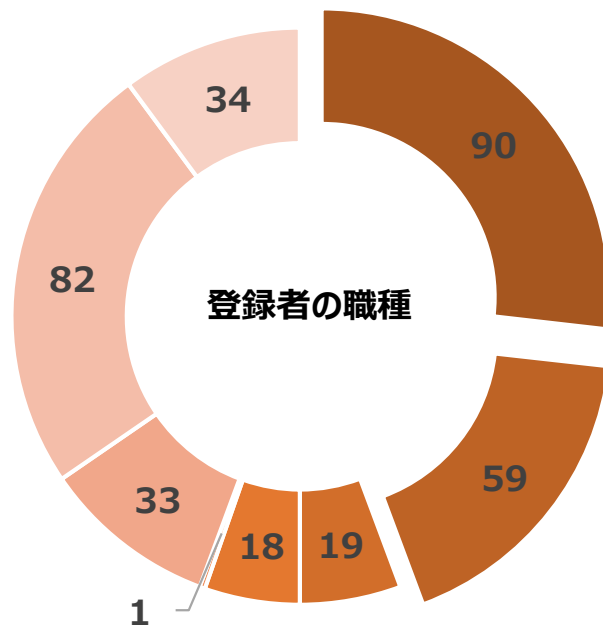

【登録者の職種】

- 昨年度同様、登録者の半数を元教員・非常勤講師が占める。
- 制度の広報活動にご協力いただいたことに伴い、登録者総数の増加や職種別の登録者数の変化に好影響をもたらしている。

- 元教員
- 非常勤等学校職員
- 地域SC
- 民間SC
- 公務員
- 学生
- その他
- 民間企業の競技指導経験者

職種	人数（昨年度）	
元教員	90名	(82名)
非常勤等学校職員	59名	(39名)
地域SC	19名	(1名)
民間SC	18名	(12名)
公務員	1名	(2名)
学生	33名	(10名)
その他	82名	(41名)
民間企業の競技指導経験者	34名	(55名)
合計	336名	(242名)

令和6年度より
資格条件が変わります！

大阪府教育庁では 部活動指導員を募集しています！

主な業務内容

- 実技指導
- 学校外での活動(大会・練習試合等)の引率

主な資格条件

- 指導に対して熱意を有する**18歳以上**の方
- **指導者資格を有する方** もしくは **希望する部活動の経験が通算6年以上ある方**

報酬等

- 1時間あたり 1,600円
- 交通費支給あり(実費弁償)

※詳しい業務内容や資格条件等はホームページにてご確認ください。
市町村教育委員会の部活動指導員については、資格・勤務条件等が異なります。
※部活動指導員バンクに登録された方がすべて、部活動指導員として配置されるとは限りません。

さらに！

**中学校における
休日の部活動の地域連携・地域移行がスタート!!**

- これから、だんだんと、中学校における休日の部活動は学校単位ではなく、地域クラブ活動として地域で実施するようになっていきます。
- 大阪府では、生徒の豊かなスポーツ・文化芸術活動を実現するため、学校部活動の在り方に関し段階的な改革に取り組んでいます。

大阪府・大阪府教育委員会 ~大阪府における部活動等の在り方について~

<https://www.pref.osaka.lg.jp/hokentaiku/kvougisupo-tutop/bukatsuguideline.html>

主な配布先（予定含）	
大阪府内市町村教育委員会	大阪府立江之子島文化創造センター
大阪府スポーツ協会	大阪府立上方演芸資料館
大阪府スポーツ少年団	府内関係大学等
エディオンアリーナ大阪	大阪府内総合型地域スポーツクラブ
東和薬品RACTABドーム	大阪商工会議所
府立臨海スポーツセンター	大阪府体育連合
府立漕艇センター